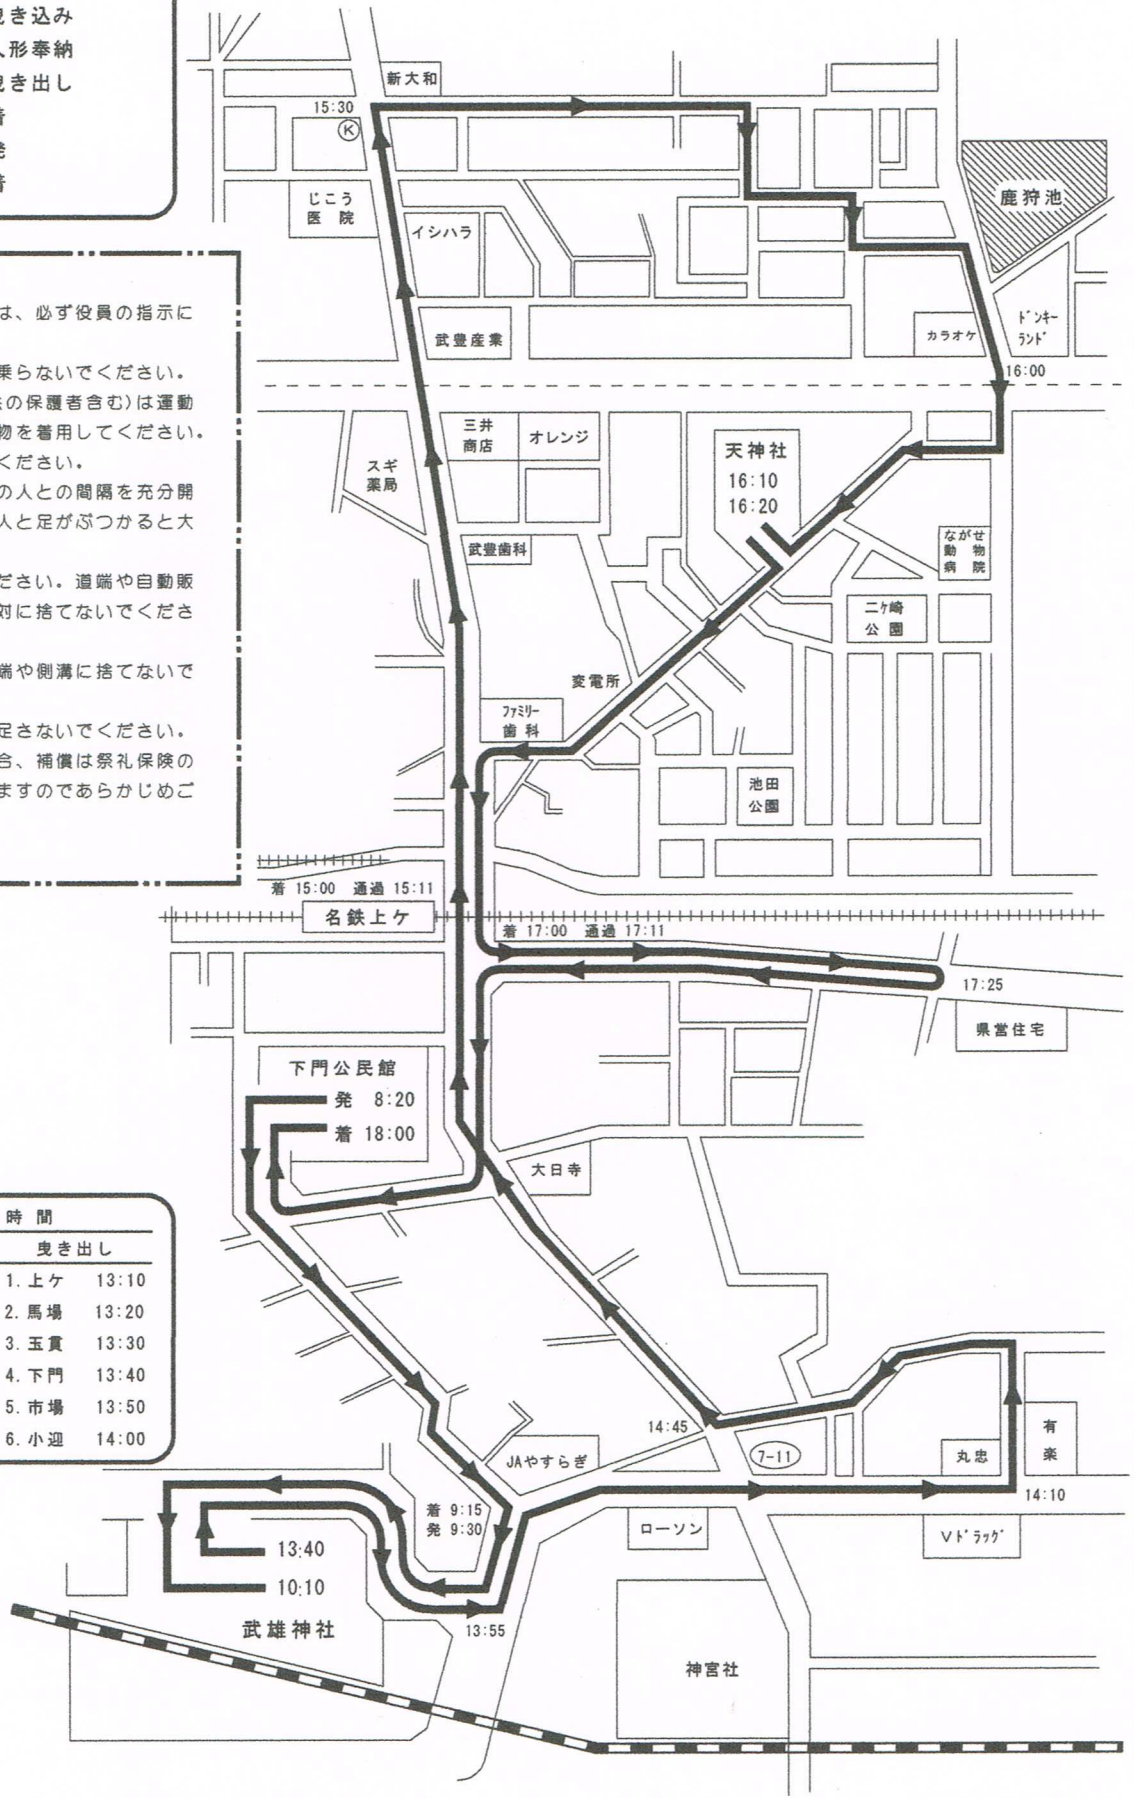

本 祭 4 月 9 日(日)

- 7:55 出 発 式
- 8:20 公 民 館 出 発
- 10:10 武 雄 神 社 曳 き 込 み
- 10:50 か ら くり 人 形 奉 納
- 13:40 武 雄 神 社 曳 き 出 し
- 16:10 天 神 社 到 着
- 16:20 天 神 社 出 発
- 18:00 公 民 館 帰 着

平成29年 下門区祭礼山車運行予定表

下門区、下門区祭礼部

- 注 意 事 項
1. お祭りに参加する方は、必ず役員の指示に従ってください。
 2. 山車には関係者以外乗らないでください。
 3. 綱につかまる人(子供の保護者含む)は運動に適した服装・履き物を着用してください。
 4. 綱は両手でつかんでください。
 5. 綱を曳くときは両隣の人との間隔を充分開けてください(隣の人と足がぶつかると大変危険です)。
 6. ゴミの回収に協力ください。道端や自動販売機のゴミ箱には絶対に捨てないでください。
 7. タバコの吸い殻を道端や側溝に捨てないでください。
 8. 運行中に道端で用を足さないでください。
 9. 万一事故があった場合、補償は祭礼保険の限度内とさせていただきますのであらかじめご承知ください。

武 雄 神 社 時 間	
曳き込み	曳き出し
1. 小迎 9:50	1. 上ヶ 13:10
2. 市場 10:00	2. 馬場 13:20
3. 下門 10:10	3. 玉貫 13:30
4. 馬場 10:20	4. 下門 13:40
5. 玉貫 10:30	5. 市場 13:50
6. 上ヶ 10:40	6. 小迎 14:00